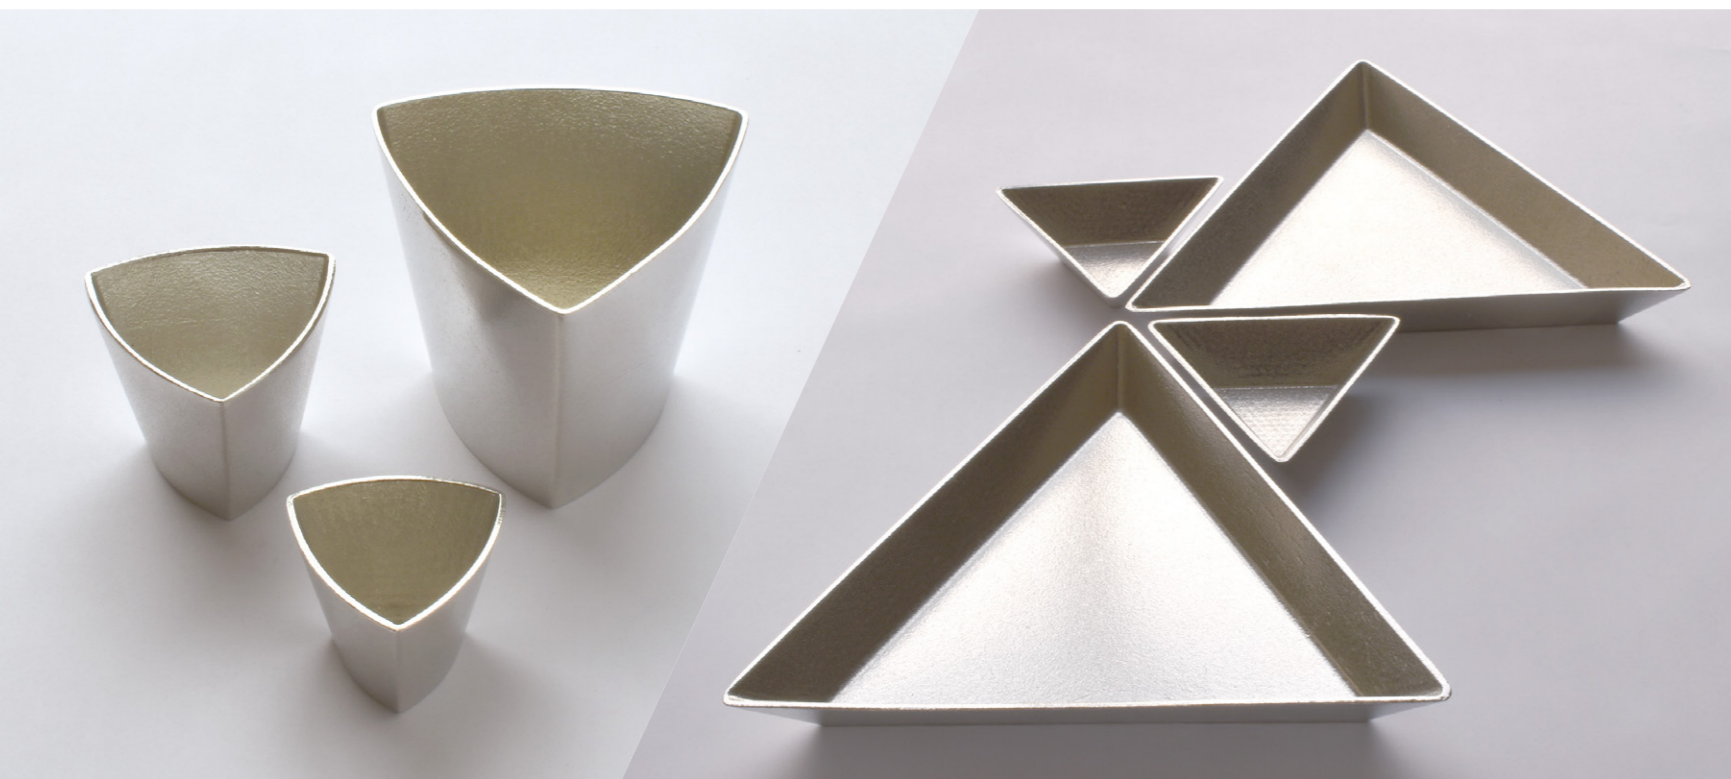

△ 猪口
W49 D48 H38 (mm) 容量 約 30cc
純錫製
¥ 6,000 (税抜)

△ ぐい呑み
W61 D60 H50 (mm) 容量 約 60cc
純錫製
¥ 7,500 (税抜)

△ ビアカップ
W76.5 D75 H120 (mm) 容量 約 200cc
純錫製
¥ 10,500 (税抜)

△ 浅鉢 (小)
W92 D81 H25 (mm)
純錫製
¥ 3,600 (税抜)

△ 浅鉢 (大)
W209 D182.5 H25 (mm)
純錫製
¥ 12,000 (税抜)

△ 片口
W92 D90 H75 (mm) 容量 約 200cc
純錫製
¥ 10,000 (税抜)

△ 平盃
W76.5 D75 H19 (mm) 容量 約 30cc
純錫製
¥ 3,000 (税抜)

△ 一合徳利
W76.5 D75 H125 (mm) 容量 約 180cc
純錫製
¥ 11,000 (税抜)

△ ハーフデキャンタ
W101 D99 H180 (mm) 容量 約 400cc
純錫製
¥ 12,500 (税抜)