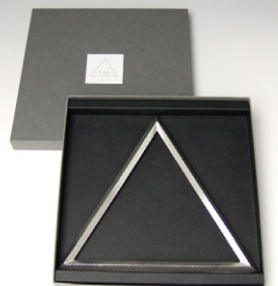

三角形のテーブルウエア
[トライ]

ちりばめたり、模様のように並べて
みたり・・・。「さんかく」たちが、
テーブルの上を楽しく演出します。

△ 箸置き

W32 D27 H7 (mm)
純錫製

1客入り ¥1,400 (税抜)	2客セット ¥2,000 (税抜)	3客セット ¥2,600 (税抜)
4客セット ¥3,200 (税抜)	5客セット ¥3,800 (税抜)	6客セット ¥4,400 (税抜)

△ コースター／
ナプキンリング

W79 D68 H7 (mm)
純錫製

2客セット ¥4,000 (税抜)

△ 鍋敷き

W198 D172 H10 (mm)
純錫製

¥7,000 (税抜)