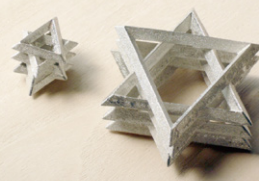

三角形のテーブルウエア
[トライ]

ちりばめたり、模様のように並べて
みたり・・・。「さんかく」たちが、
テーブルの上を楽しく演出します。

△ 箸置き

W32 D27 H7 (mm)
純錫製

1客入り ¥1,400 (税抜)	2客セット ¥2,000 (税抜)	3客セット ¥2,600 (税抜)
4客セット ¥3,200 (税抜)	5客セット ¥3,800 (税抜)	6客セット ¥4,400 (税抜)

△ コースター／
ナプキンリング

W79 D68 H7 (mm)
純錫製

2客セット ¥4,000 (税抜)

△ 鍋敷き

W198 D172 H10 (mm)
純錫製

¥7,000 (税抜)